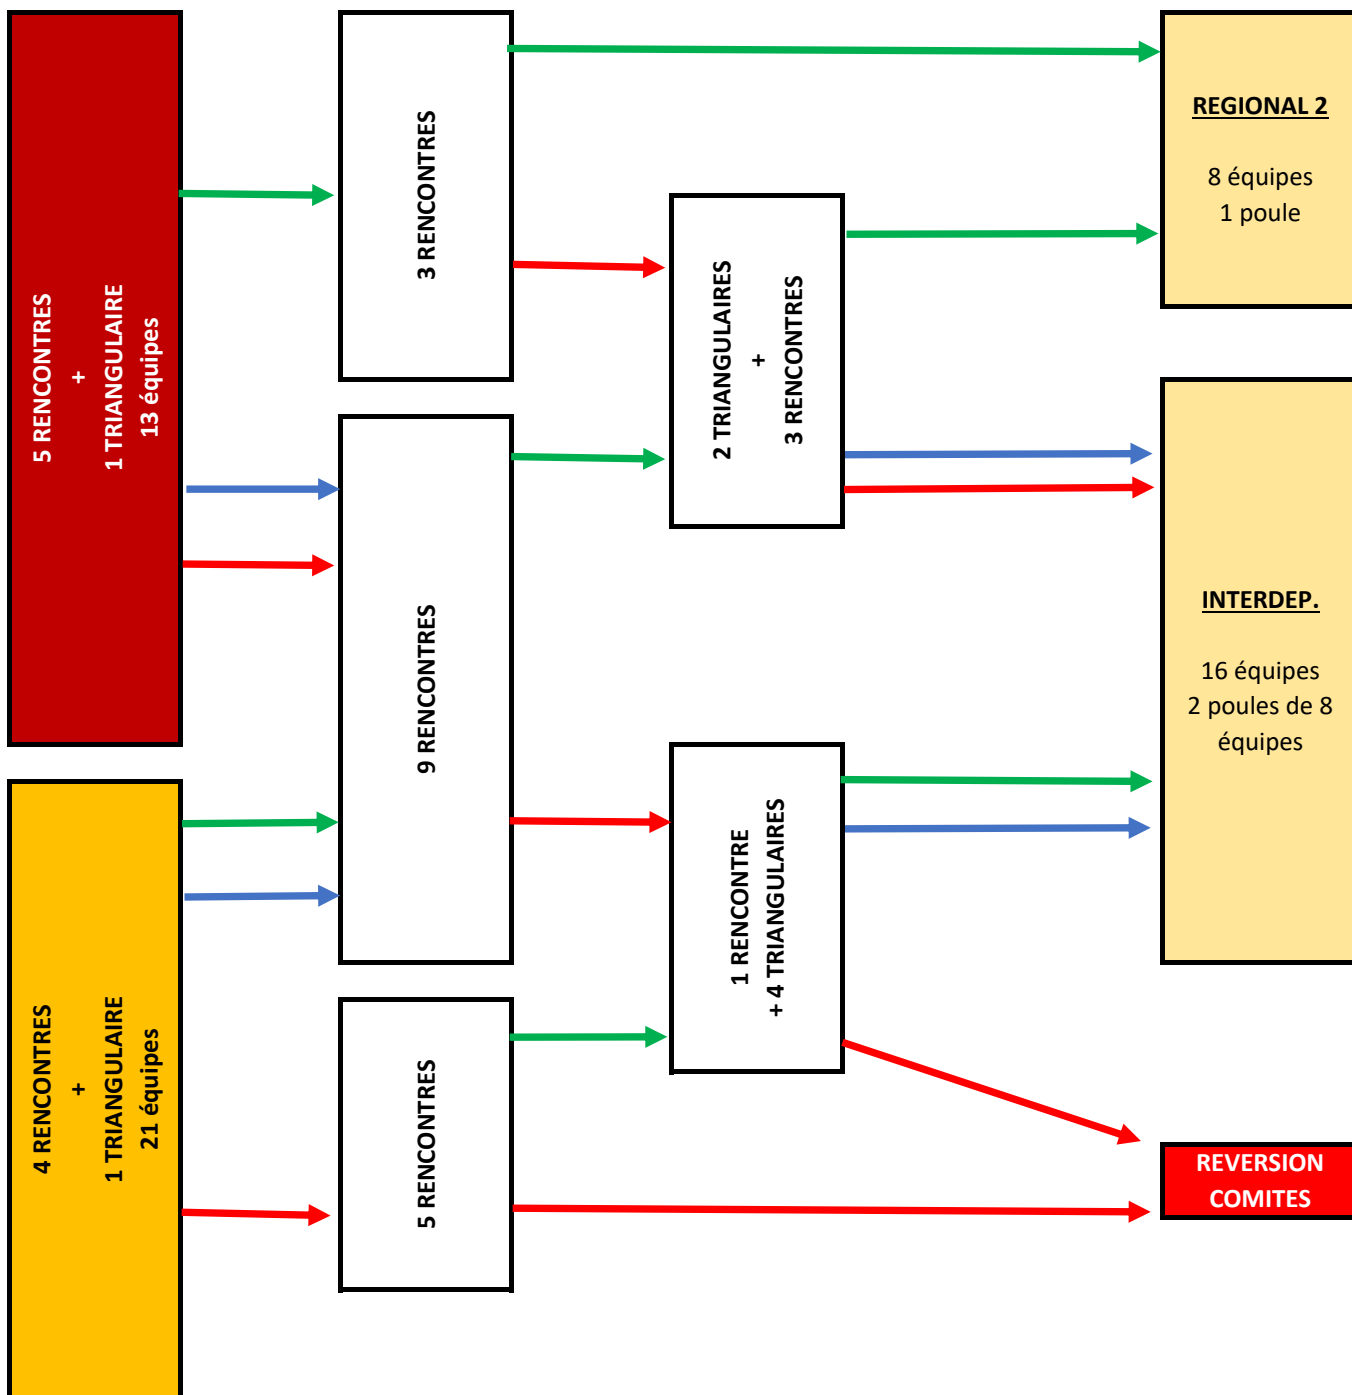

Journée 2  
01/10/2022

Journée 3  
08/10/2022

Journée 4  
15/10/2022

Saison 2022/2023

|                  |                                                                                     |                           |                                                                                      |                         |
|------------------|-------------------------------------------------------------------------------------|---------------------------|--------------------------------------------------------------------------------------|-------------------------|
| <i>Légende :</i> |  | vainqueur de la rencontre |  | 1er de la triangulaire  |
|                  |  | -----                     |  | 2ème de la triangulaire |
|                  |  | perdant de la rencontre   |  | 3ème de la triangulaire |