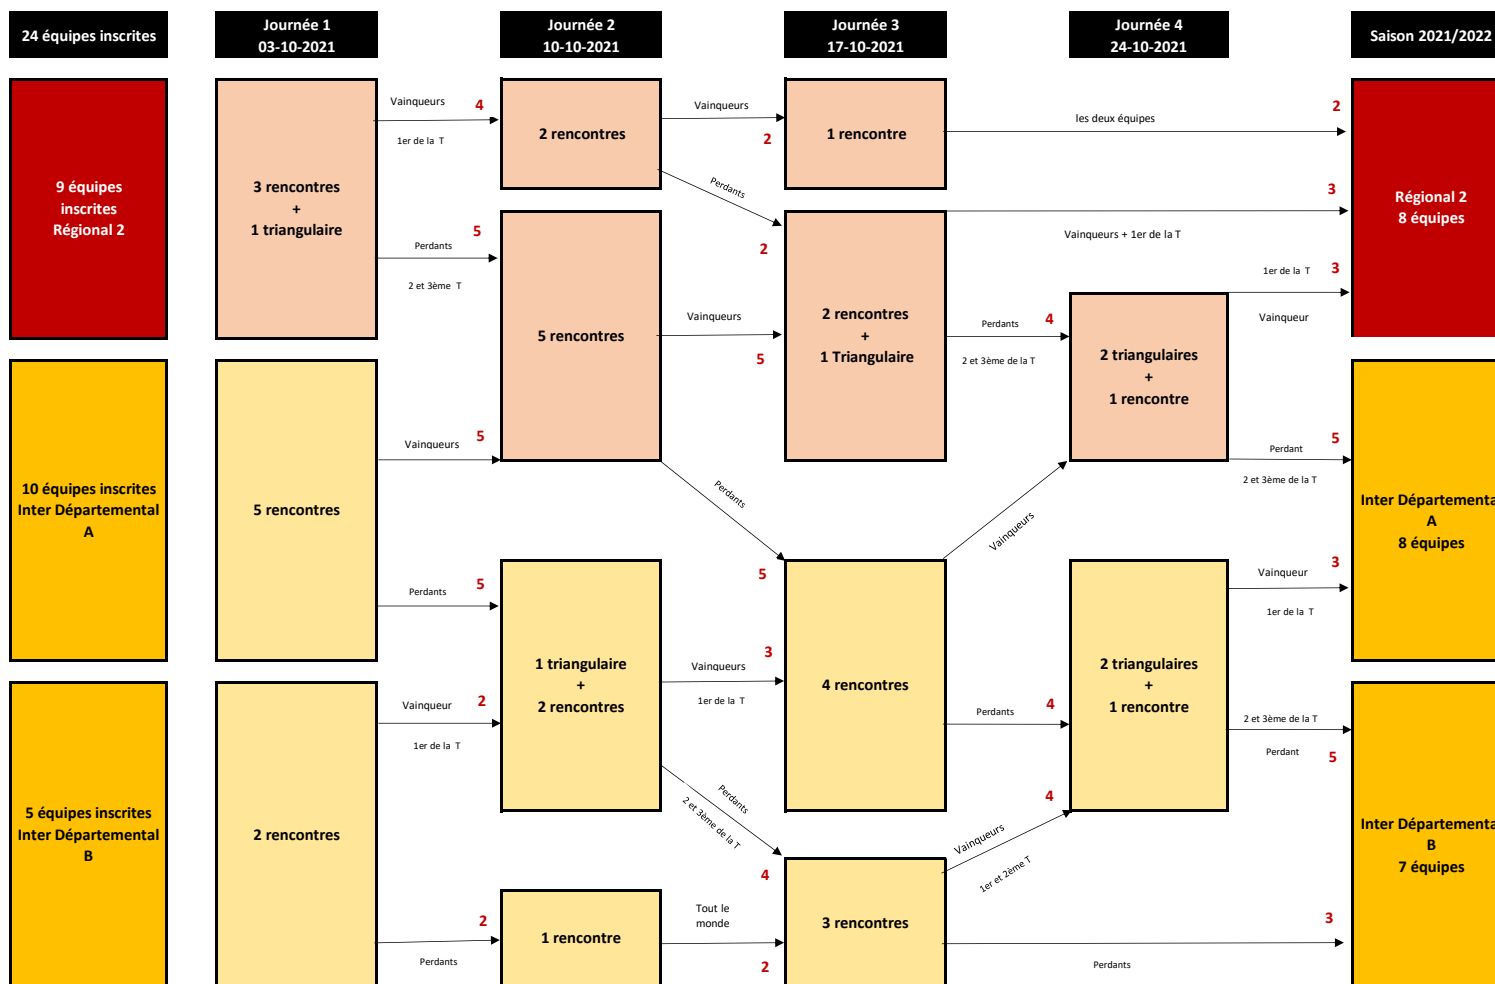

**Brassages U20 M - Saison 2021/2022**  
**Secteur Pyrénées**

Version 2 au 28/09/2021