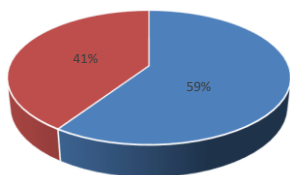

OCCITANIE
BASKETBALL

Ligue Occitanie de Basket-Ball

Etude Statistique - Décembre 2020

au 1er Décembre 2020 par rapport au 1er Décembre 2019

09-Ariège

Total Masc Total Fem

30-Gard

Total Masc Total Fem