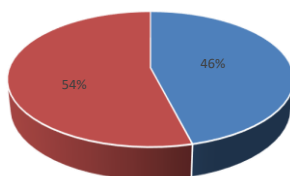

Total Masc Total Fem

34- Hérault