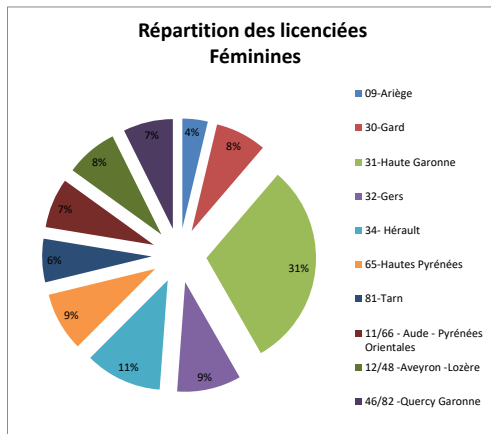

Comités	Total Masc	Total Fem	TOTAL
09-Ariège	600	410	1010
30-Gard	1682	825	2507
31-Haute Garonne	5764	3338	9102
32-Gers	883	1036	1919
34- Hérault	2825	1241	4066
65-Hautes Pyrénées	772	953	1725
81-Tarn	1136	702	1838
11/66 - Aude - Pyrénées Orientales	1789	806	2595
12/48 -Aveyron -Lozère	797	844	1641
46/82 -Quercy Garonne	1088	805	1893
LIGUE OCCITANIE	17336	10960	28296