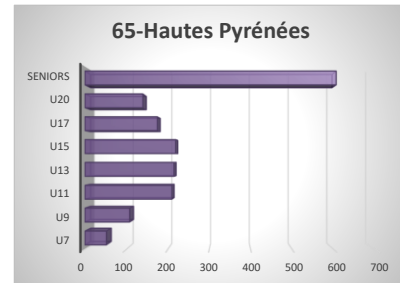

Total	U7	U9	U11	U13	U15	U17	U20	Seniors	Total
09-Ariège	36	88	125	121	147	118	66	309	1010
30-Gard	115	211	289	359	346	325	198	664	2507
31-Haute Garonne	427	944	1214	1261	1180	926	657	2493	9102
32-Gers	70	186	226	222	211	176	149	679	1919
34- Hérault	161	381	595	620	547	451	222	1089	4066
65-Hautes Pyrénées	52	108	210	215	219	175	140	606	1725
81-Tarn	83	135	248	295	233	186	129	529	1838
11/66 - Aude - Pyrénées Orientales	113	210	333	360	343	210	196	830	2595
12/48 -Aveyron -Lozère	65	132	170	240	194	147	133	560	1641
46/82 - Quercy Garonne	81	220	259	252	243	174	105	559	1893
LIGUE OCCITANIE	1203	2615	3669	3945	3663	2888	1995	8318	28296