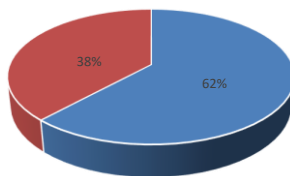

Total Masc Total Fem

11/66 - Aude - Pyrénées
Orientales