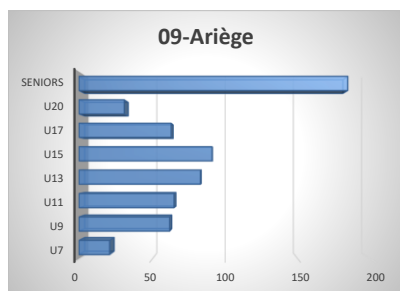

Masculin	U7	U9	U11	U13	U15	U17	U20	Seniors	Total
09-Ariège	21	62	65	83	91	63	31	184	600
30-Gard	83	155	191	201	213	237	149	453	1682
31-Haute Garonne	310	657	764	759	720	621	404	1529	5764
32-Gers	34	76	98	78	84	82	70	361	883
34-Hérault	128	289	393	392	402	339	141	741	2825
65-Hautes Pyrénées	24	45	94	66	85	77	50	331	772
81-Tarn	50	80	147	160	135	131	82	351	1136
11/66 - Aude - Pyrénées Orientales	86	136	235	243	239	157	144	549	1789
12/48 - Aveyron -Lozère	25	59	75	111	97	67	58	305	797
46/82 - Quercy Garonne	37	125	152	146	140	94	68	326	1088
LIGUE OCCITANIE	798	1684	2214	2239	2206	1868	1197	5130	17336