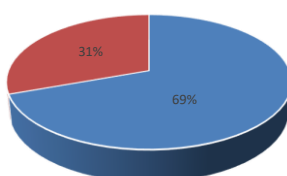

OCCITANIE
BASKETBALL

Ligue Occitanie de Basket-Ball

Etude Statistique - Décembre 2020

au 1er Décembre 2020 par rapport au 1er Décembre 2019

09-Ariège

Total Masc Total Fem

30-Gard

Total Masc Total Fem

31-Haute Garonne

Total Masc Total Fem

32-Gers

Total Masc Total Fem

34- Hérault

Total Masc Total Fem

65-Hautes Pyrénées

Total Masc Total Fem