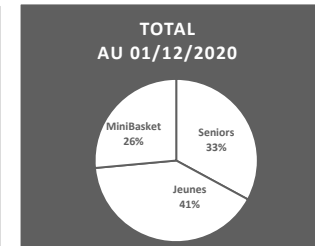

Saison 2019/2020	Féminines			Masculins			Total		
	Seniors	Jeunes	MiniBasket	Seniors	Jeunes	MiniBasket	Seniors	Jeunes	MiniBasket
09-Ariège	172	189	148	234	266	226	406	455	374
30-Gard	318	467	282	655	850	582	973	1317	864
31-Haute Garonne	1305	1456	1160	2017	2423	2247	3322	3879	3407
32-Gers	447	451	409	491	335	322	938	786	731
34- Hérault	530	596	455	1205	1376	1080	1735	1972	1535
65-Hautes Pyrénées	358	432	328	454	276	273	812	708	601
81-Tarn	306	350	304	523	596	491	829	946	795
11/66 - Aude - Pyrénées Orientales	408	352	298	746	823	688	1154	1175	986
12/48 -Aveyron - Lozère	363	424	450	462	358	371	825	782	821
46/82 - Quercy Garonne	312	332	378	425	448	511	737	780	889
LIGUE OCCITANIE	4519	5049	4212	7212	7751	6791	11731	12800	11003