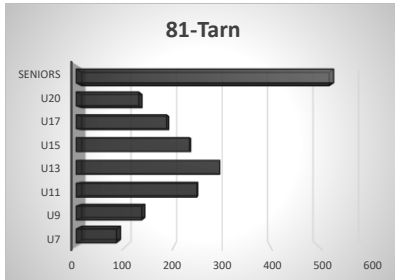

Total	U7	U9	U11	U13	U15	U17	U20	Seniors	Total
09-Ariège	36	88	125	121	147	118	66	309	1010
30-Gard	115	211	289	359	346	325	198	664	2507
31-Haute Garonne	427	944	1214	1261	1180	926	657	2493	9102
32-Gers	70	186	226	222	211	176	149	679	1919
34- Hérault	161	381	595	620	547	451	222	1089	4066
65-Hautes Pyrénées	52	108	210	215	219	175	140	606	1725
81-Tarn	83	135	248	295	233	186	129	529	1838
11/66 - Aude - Pyrénées Orientales	113	210	333	360	343	210	196	830	2595
12/48 -Aveyron -Lozère	65	132	170	240	194	147	133	560	1641
46/82 - Quercy Garonne	81	220	259	252	243	174	105	559	1893
LIGUE OCCITANIE	1203	2615	3669	3945	3663	2888	1995	8318	28296