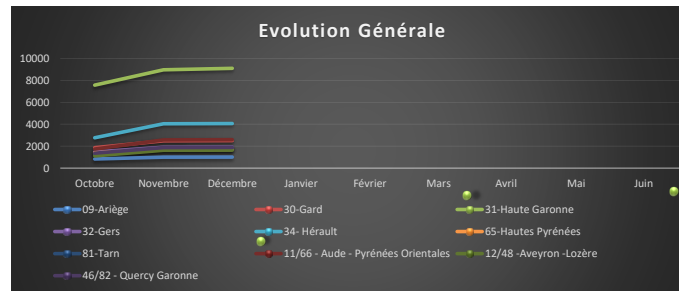

Total	Octobre	Novembre	Décembre	Janvier	Février	Mars	Avril	Mai	Juin
09-Ariège	836	1007	1010						
30-Gard	1869	2486	2507						
31-Haute Garonne	7570	8974	9102						
32-Gers	1481	1910	1919						
34-Hérault	2772	4043	4066						
65-Hautes Pyrénées	1391	1721	1725						
81-Tarn	1252	1815	1838						
11/66 - Aude - Pyrénées Orientales	1739	2577	2595						
12/48 - Aveyron - Lozère	1118	1637	1641						
46/82 - Quercy Garonne	1366	1880	1893						
Ligue Occitanie	21394	28050	28296						

Féminin	Octobre	Novembre	Décembre	Janvier	Février	Mars	Avril	Mai	Juin
09-Ariège	345	408	410						
30-Gard	602	815	825						
31-Haute Garonne	2808	3289	3338						
32-Gers	802	1030	1036						
34-Hérault	851	1234	1241						
65-Hautes Pyrénées	763	950	953						
81-Tarn	505	690	702						
11/66 - Aude - Pyrénées Orientales	533	801	806						
12/48 - Aveyron - Lozère	596	843	844						
46/82 - Quercy Garonne	599	800	805						
Ligue Occitanie	8404	10860	10960						

Masculin	Octobre	Novembre	Décembre	Janvier	Février	Mars	Avril	Mai	Juin
09-Ariège	491	599	600						
30-Gard	1267	1671	1682						
31-Haute Garonne	4762	5685	5764						
32-Gers	679	880	883						
34-Hérault	1921	2809	2825						
65-Hautes Pyrénées	628	771	772						
81-Tarn	747	1125	1136						
11/66 - Aude - Pyrénées Orientales	1206	1776	1789						
12/48 - Aveyron - Lozère	522	794	797						
46/82 - Quercy Garonne	767	1080	1088						
Ligue Occitanie	12990	17190	17336