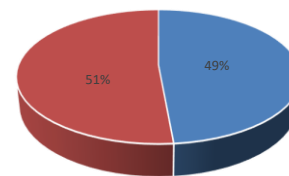

31-Haute Garonne

Total Masc Total Fem

32-Gers

Total Masc Total Fem

34- Hérault

Total Masc Total Fem

65-Hautes Pyrénées

Total Masc Total Fem

81-Tarn

Total Masc Total Fem

11/66 - Aude - Pyrénées
Orientales

Total Masc Total Fem

12/48 -Aveyron -Lozère

Total Masc Total Fem

46/82 -Quercy Garonne

Total Masc Total Fem

	Octobre			Novembre			Décembre			Janvier			Février			Mars			Avril			Mai			Juin		
	Total	Masc.	Fem.	Total	Masc.	Fem.	Total	Masc.	Fem.	Total	Masc.	Fem.	Total	Masc.	Fem.	Total	Masc.	Fem.	Total	Masc.	Fem.	Total	Masc.	Fem.			
09-Ariège	836	491	345	1007	599	408	1010	600	410																		
30-Gard	1869	1267	602	2486	1671	815	2507	1682	825																		
31-Haute Garonne	7570	4762	2808	8974	5685	3289	9102	5764	3338																		
32-Gers	1481	679	802	1910	880	1030	1919	883	1036																		
34-Hérault	2772	1921	851	4043	2809	1234	4066	2825	1241																		
65-Hautes Pyrénées	1391	628	763	1721	771	950	1725	772	953																		
81-Tarn	1252	747	505	1815	1125	690	1838	1136	702																		
11/66 - Aude - Pyrénées Orientales	1739	1206	533	2577	1776	801	2595	1789	806																		
12/48 - Aveyron - Lozère	1118	522	596	1637	794	843	1641	797	844																		
46/82 - Quercy Garonne	1366	767	599	1880	1080	800	1893	1088	805																		
Ligue Occitanie	21394	12990	8404	28050	17190	10860	28296	17336	10960										0	0	0	0	0	0			