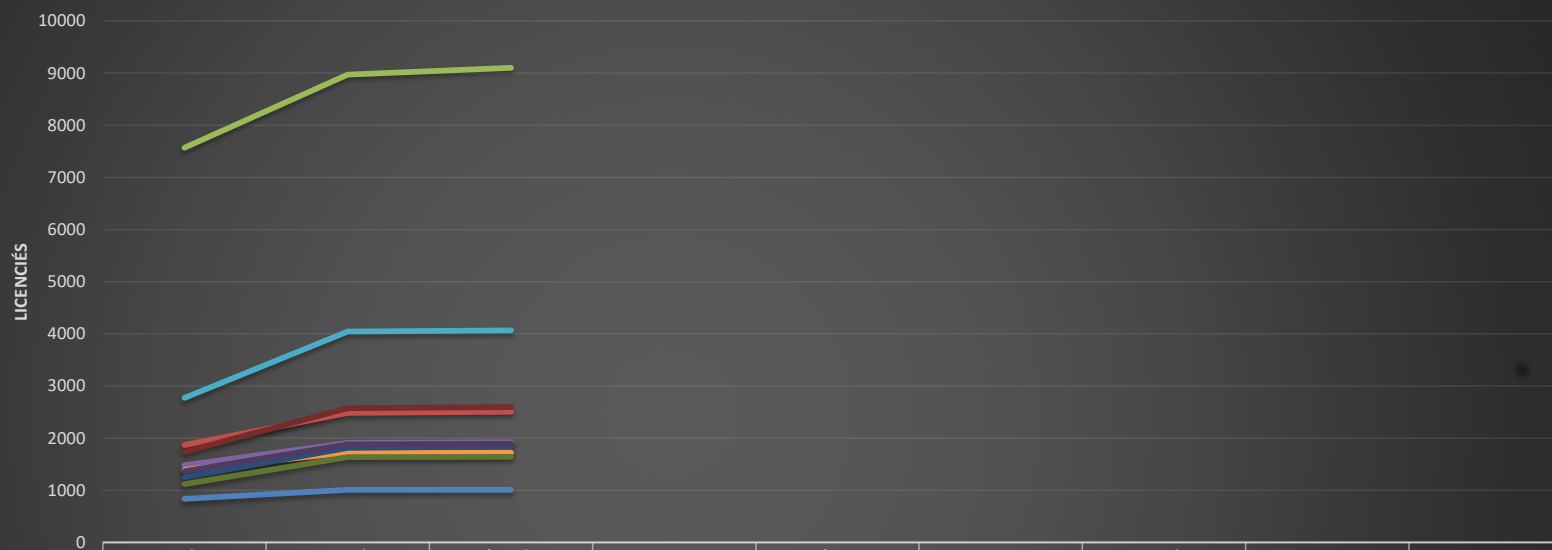

Evolution des licenciés mois par mois

	Octobre	Novembre	Décembre	Janvier	Février	Mars	Avril	Mai	Juin
09-Ariège	836	1007	1010						
30-Gard	1869	2486	2507						
31-Haute Garonne	7570	8974	9102						
32-Gers	1481	1910	1919						
34- Hérault	2772	4043	4066						
65-Hautes Pyrénées	1391	1721	1725						
81-Tarn	1252	1815	1838						
11/66 - Aude - Pyrénées Orientales	1739	2577	2595						
12/48 -Aveyron -Lozère	1118	1637	1641						
46/82 - Quercy Garonne	1366	1880	1893