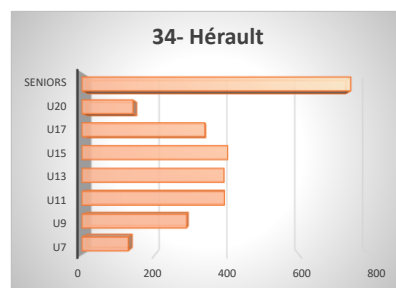

Masculin	U7	U9	U11	U13	U15	U17	U20	Seniors	Total
09-Ariège	21	62	65	83	91	63	31	184	600
30-Gard	83	155	191	201	213	237	149	453	1682
31-Haute Garonne	310	657	764	759	720	621	404	1529	5764
32-Gers	34	76	98	78	84	82	70	361	883
34-Hérault	128	289	393	392	402	339	141	741	2825
65-Hautes Pyrénées	24	45	94	66	85	77	50	331	772
81-Tarn	50	80	147	160	135	131	82	351	1136
11/66 - Aude - Pyrénées Orientales	86	136	235	243	239	157	144	549	1789
12/48 - Aveyron -Lozère	25	59	75	111	97	67	58	305	797
46/82 - Quercy Garonne	37	125	152	146	140	94	68	326	1088
LIGUE OCCITANIE	798	1684	2214	2239	2206	1868	1197	5130	17336