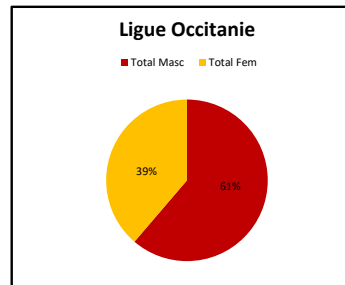

Comités	Total Masc	Total Fem	TOTAL
09-Ariège	600	410	1010
30-Gard	1682	825	2507
31-Haute Garonne	5764	3338	9102
32-Gers	883	1036	1919
34- Hérault	2825	1241	4066
65-Hautes Pyrénées	772	953	1725
81-Tarn	1136	702	1838
11/66 - Aude - Pyrénées Orientales	1789	806	2595
12/48 -Aveyron -Lozère	797	844	1641
46/82 -Quercy Garonne	1088	805	1893
LIGUE OCCITANIE	17336	10960	28296