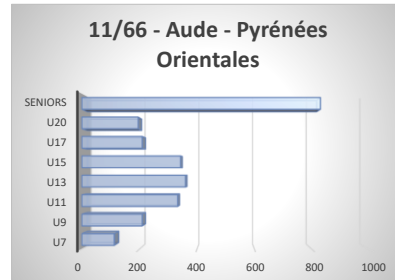

Total	U7	U9	U11	U13	U15	U17	U20	Seniors	Total
09-Ariège	36	88	125	121	147	118	66	309	1010
30-Gard	115	211	289	359	346	325	198	664	2507
31-Haute Garonne	427	944	1214	1261	1180	926	657	2493	9102
32-Gers	70	186	226	222	211	176	149	679	1919
34- Hérault	161	381	595	620	547	451	222	1089	4066
65-Hautes Pyrénées	52	108	210	215	219	175	140	606	1725
81-Tarn	83	135	248	295	233	186	129	529	1838
11/66 - Aude - Pyrénées Orientales	113	210	333	360	343	210	196	830	2595
12/48 -Aveyron -Lozère	65	132	170	240	194	147	133	560	1641
46/82 - Quercy Garonne	81	220	259	252	243	174	105	559	1893
LIGUE OCCITANIE	1203	2615	3669	3945	3663	2888	1995	8318	28296