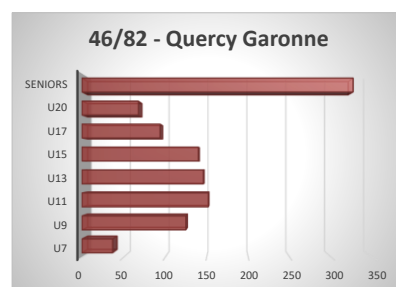

Masculin	U7	U9	U11	U13	U15	U17	U20	Seniors	Total
09-Ariège	21	62	65	83	91	63	31	184	600
30-Gard	83	155	191	201	213	237	149	453	1682
31-Haute Garonne	310	657	764	759	720	621	404	1529	5764
32-Gers	34	76	98	78	84	82	70	361	883
34-Hérault	128	289	393	392	402	339	141	741	2825
65-Hautes Pyrénées	24	45	94	66	85	77	50	331	772
81-Tarn	50	80	147	160	135	131	82	351	1136
11/66 - Aude - Pyrénées Orientales	86	136	235	243	239	157	144	549	1789
12/48 - Aveyron -Lozère	25	59	75	111	97	67	58	305	797
46/82 - Quercy Garonne	37	125	152	146	140	94	68	326	1088
LIGUE OCCITANIE	798	1684	2214	2239	2206	1868	1197	5130	17336