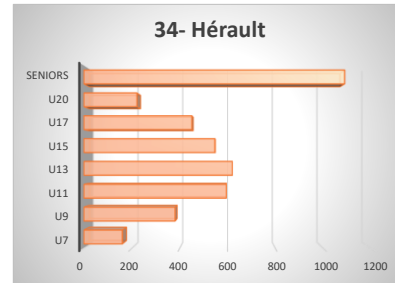

Total	U7	U9	U11	U13	U15	U17	U20	Seniors	Total
09-Ariège	36	88	125	121	147	118	66	309	1010
30-Gard	115	211	289	359	346	325	198	664	2507
31-Haute Garonne	427	944	1214	1261	1180	926	657	2493	9102
32-Gers	70	186	226	222	211	176	149	679	1919
34- Hérault	161	381	595	620	547	451	222	1089	4066
65-Hautes Pyrénées	52	108	210	215	219	175	140	606	1725
81-Tarn	83	135	248	295	233	186	129	529	1838
11/66 - Aude - Pyrénées Orientales	113	210	333	360	343	210	196	830	2595
12/48 -Aveyron -Lozère	65	132	170	240	194	147	133	560	1641
46/82 - Quercy Garonne	81	220	259	252	243	174	105	559	1893
LIGUE OCCITANIE	1203	2615	3669	3945	3663	2888	1995	8318	28296