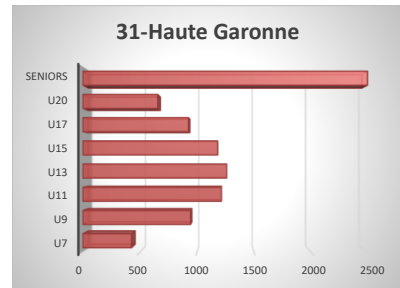

Total	U7	U9	U11	U13	U15	U17	U20	Seniors	Total
09-Ariège	36	88	125	121	147	118	66	309	1010
30-Gard	115	211	289	359	346	325	198	664	2507
31-Haute Garonne	427	944	1214	1261	1180	926	657	2493	9102
32-Gers	70	186	226	222	211	176	149	679	1919
34- Hérault	161	381	595	620	547	451	222	1089	4066
65-Hautes Pyrénées	52	108	210	215	219	175	140	606	1725
81-Tarn	83	135	248	295	233	186	129	529	1838
11/66 - Aude - Pyrénées Orientales	113	210	333	360	343	210	196	830	2595
12/48 -Aveyron -Lozère	65	132	170	240	194	147	133	560	1641
46/82 - Quercy Garonne	81	220	259	252	243	174	105	559	1893
LIGUE OCCITANIE	1203	2615	3669	3945	3663	2888	1995	8318	28296