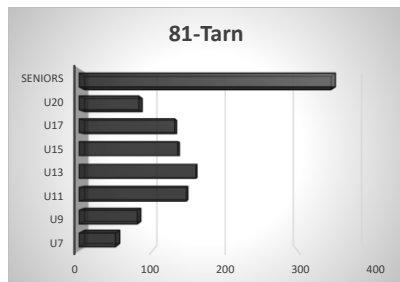

Masculin	U7	U9	U11	U13	U15	U17	U20	Seniors	Total
09-Ariège	21	62	65	83	91	63	31	184	600
30-Gard	83	155	191	201	213	237	149	453	1682
31-Haute Garonne	310	657	764	759	720	621	404	1529	5764
32-Gers	34	76	98	78	84	82	70	361	883
34-Hérault	128	289	393	392	402	339	141	741	2825
65-Hautes Pyrénées	24	45	94	66	85	77	50	331	772
81-Tarn	50	80	147	160	135	131	82	351	1136
11/66 - Aude - Pyrénées Orientales	86	136	235	243	239	157	144	549	1789
12/48 - Aveyron -Lozère	25	59	75	111	97	67	58	305	797
46/82 - Quercy Garonne	37	125	152	146	140	94	68	326	1088
LIGUE OCCITANIE	798	1684	2214	2239	2206	1868	1197	5130	17336