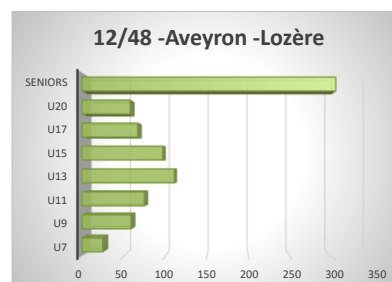

Masculin	U7	U9	U11	U13	U15	U17	U20	Seniors	Total
09-Ariège	21	62	65	83	91	63	31	184	600
30-Gard	83	155	191	201	213	237	149	453	1682
31-Haute Garonne	310	657	764	759	720	621	404	1529	5764
32-Gers	34	76	98	78	84	82	70	361	883
34-Hérault	128	289	393	392	402	339	141	741	2825
65-Hautes Pyrénées	24	45	94	66	85	77	50	331	772
81-Tarn	50	80	147	160	135	131	82	351	1136
11/66 - Aude - Pyrénées Orientales	86	136	235	243	239	157	144	549	1789
12/48 - Aveyron -Lozère	25	59	75	111	97	67	58	305	797
46/82 - Quercy Garonne	37	125	152	146	140	94	68	326	1088
LIGUE OCCITANIE	798	1684	2214	2239	2206	1868	1197	5130	17336