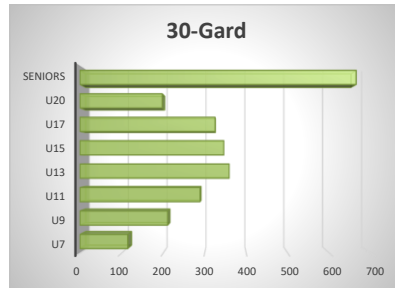

Total	U7	U9	U11	U13	U15	U17	U20	Seniors	Total
09-Ariège	36	88	125	121	147	118	66	309	1010
30-Gard	115	211	289	359	346	325	198	664	2507
31-Haute Garonne	427	944	1214	1261	1180	926	657	2493	9102
32-Gers	70	186	226	222	211	176	149	679	1919
34- Hérault	161	381	595	620	547	451	222	1089	4066
65-Hautes Pyrénées	52	108	210	215	219	175	140	606	1725
81-Tarn	83	135	248	295	233	186	129	529	1838
11/66 - Aude - Pyrénées Orientales	113	210	333	360	343	210	196	830	2595
12/48 -Aveyron -Lozère	65	132	170	240	194	147	133	560	1641
46/82 - Quercy Garonne	81	220	259	252	243	174	105	559	1893
LIGUE OCCITANIE	1203	2615	3669	3945	3663	2888	1995	8318	28296