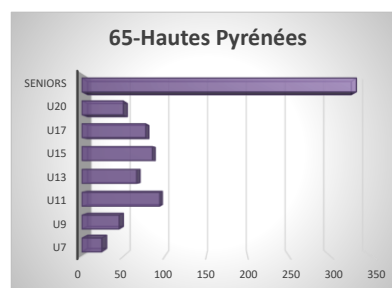

Masculin	U7	U9	U11	U13	U15	U17	U20	Seniors	Total
09-Ariège	21	62	65	83	91	63	31	184	600
30-Gard	83	155	191	201	213	237	149	453	1682
31-Haute Garonne	310	657	764	759	720	621	404	1529	5764
32-Gers	34	76	98	78	84	82	70	361	883
34-Hérault	128	289	393	392	402	339	141	741	2825
65-Hautes Pyrénées	24	45	94	66	85	77	50	331	772
81-Tarn	50	80	147	160	135	131	82	351	1136
11/66 - Aude - Pyrénées Orientales	86	136	235	243	239	157	144	549	1789
12/48 - Aveyron -Lozère	25	59	75	111	97	67	58	305	797
46/82 - Quercy Garonne	37	125	152	146	140	94	68	326	1088
LIGUE OCCITANIE	798	1684	2214	2239	2206	1868	1197	5130	17336