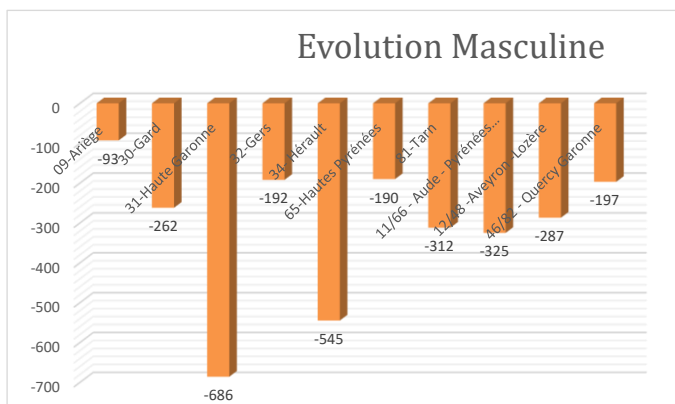

-15,6%

Saison 2019/2020	PAR RAPPORT A LA FIN DE SAISON DERNIERE ET POURCENTAGE							
	Total	Pourc. Lic	Total Masc	Ecart	Pourc. Lic	Total Fem	Ecart	Pourc. Lic
09-Ariège	1235	81,78%	726	-126	82,64%	509	-99	80,55%
30-Gard	3154	79,49%	2087	-405	80,59%	1067	-242	77,32%
31-Haute Garonne	10608	85,80%	6687	-923	86,20%	3921	-583	85,13%
32-Gers	2455	78,17%	1148	-265	76,92%	1307	-271	79,27%
34- Hérault	5242	77,57%	3661	-836	77,16%	1581	-340	78,49%
65-Hautes Pyrénées	2121	81,33%	1003	-231	76,97%	1118	-165	85,24%
81-Tarn	2570	71,52%	1610	-474	70,56%	960	-258	73,13%
11/66 - Aude - Pyrénées Orientales	3315	78,28%	2257	-468	79,26%	1058	-252	76,18%
12/48 -Aveyron -Lozère	2428	67,59%	1191	-394	66,92%	1237	-393	68,23%
46/82 - Quercy Garonne	2406	78,68%	1384	-296	78,61%	1022	-217	78,77%
Ligue Occitanie	35534	80%	21754	-4418	80%	13780	-2820	80%