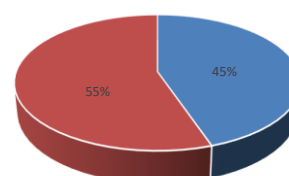

OCCITANIE
BASKETBALL

Ligue Occitanie de Basket-Ball

Etude Statistique - Décembre 2020

au 1er Décembre 2020 par rapport au 1er Décembre 2019

09-Ariège

Total Masc Total Fem

30-Gard

Total Masc Total Fem

31-Haute Garonne

Total Masc Total Fem

32-Gers

Total Masc Total Fem

34- Hérault

Total Masc Total Fem

65-Hautes Pyrénées

Total Masc Total Fem