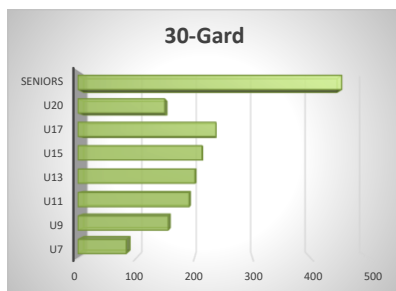

Masculin	U7	U9	U11	U13	U15	U17	U20	Seniors	Total
09-Ariège	21	62	65	83	91	63	31	184	600
30-Gard	83	155	191	201	213	237	149	453	1682
31-Haute Garonne	310	657	764	759	720	621	404	1529	5764
32-Gers	34	76	98	78	84	82	70	361	883
34-Hérault	128	289	393	392	402	339	141	741	2825
65-Hautes Pyrénées	24	45	94	66	85	77	50	331	772
81-Tarn	50	80	147	160	135	131	82	351	1136
11/66 - Aude - Pyrénées Orientales	86	136	235	243	239	157	144	549	1789
12/48 - Aveyron -Lozère	25	59	75	111	97	67	58	305	797
46/82 - Quercy Garonne	37	125	152	146	140	94	68	326	1088
LIGUE OCCITANIE	798	1684	2214	2239	2206	1868	1197	5130	17336