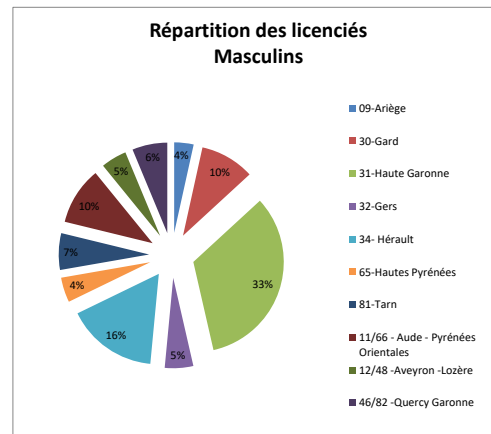

Comités	Total Masc	Total Fem	TOTAL
09-Ariège	600	410	1010
30-Gard	1682	825	2507
31-Haute Garonne	5764	3338	9102
32-Gers	883	1036	1919
34- Hérault	2825	1241	4066
65-Hautes Pyrénées	772	953	1725
81-Tarn	1136	702	1838
11/66 - Aude - Pyrénées Orientales	1789	806	2595
12/48 -Aveyron -Lozère	797	844	1641
46/82 -Quercy Garonne	1088	805	1893
LIGUE OCCITANIE	17336	10960	28296