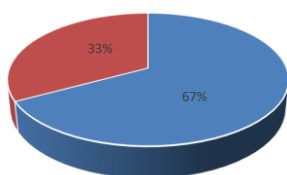

OCCITANIE
BASKETBALL

Ligue Occitanie de Basket-Ball

Etude Statistique - Décembre 2020

au 1er Décembre 2020 par rapport au 1er Décembre 2019

09-Ariège

Total Masc Total Fem

30-Gard

Total Masc Total Fem