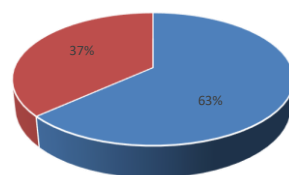

Total Masc Total Fem

32-Gers