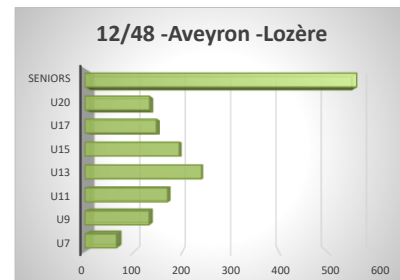

Total	U7	U9	U11	U13	U15	U17	U20	Seniors	Total
09-Ariège	36	88	125	121	147	118	66	309	1010
30-Gard	115	211	289	359	346	325	198	664	2507
31-Haute Garonne	427	944	1214	1261	1180	926	657	2493	9102
32-Gers	70	186	226	222	211	176	149	679	1919
34- Hérault	161	381	595	620	547	451	222	1089	4066
65-Hautes Pyrénées	52	108	210	215	219	175	140	606	1725
81-Tarn	83	135	248	295	233	186	129	529	1838
11/66 - Aude - Pyrénées Orientales	113	210	333	360	343	210	196	830	2595
12/48 -Aveyron -Lozère	65	132	170	240	194	147	133	560	1641
46/82 - Quercy Garonne	81	220	259	252	243	174	105	559	1893
LIGUE OCCITANIE	1203	2615	3669	3945	3663	2888	1995	8318	28296