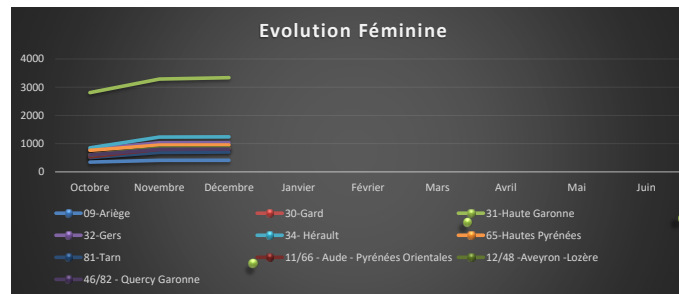

Total	Octobre	Novembre	Décembre	Janvier	Février	Mars	Avril	Mai	Juin
09-Ariège	836	1007	1010						
30-Gard	1869	2486	2507						
31-Haute Garonne	7570	8974	9102						
32-Gers	1481	1910	1919						
34-Hérault	2772	4043	4066						
65-Hautes Pyrénées	1391	1721	1725						
81-Tarn	1252	1815	1838						
11/66 - Aude - Pyrénées Orientales	1739	2577	2595						
12/48 - Aveyron - Lozère	1118	1637	1641						
46/82 - Quercy Garonne	1366	1880	1893						
Ligue Occitanie	21394	28050	28296						

Féminin	Octobre	Novembre	Décembre	Janvier	Février	Mars	Avril	Mai	Juin
09-Ariège	345	408	410						
30-Gard	602	815	825						
31-Haute Garonne	2808	3289	3338						
32-Gers	802	1030	1036						
34-Hérault	851	1234	1241						
65-Hautes Pyrénées	763	950	953						
81-Tarn	505	690	702						
11/66 - Aude - Pyrénées Orientales	533	801	806						
12/48 - Aveyron - Lozère	596	843	844						
46/82 - Quercy Garonne	599	800	805						
Ligue Occitanie	8404	10860	10960						

Masculin	Octobre	Novembre	Décembre	Janvier	Février	Mars	Avril	Mai	Juin
09-Ariège	491	599	600						
30-Gard	1267	1671	1682						
31-Haute Garonne	4762	5685	5764						
32-Gers	679	880	883						
34-Hérault	1921	2809	2825						
65-Hautes Pyrénées	628	771	772						
81-Tarn	747	1125	1136						
11/66 - Aude - Pyrénées Orientales	1206	1776	1789						
12/48 - Aveyron - Lozère	522	794	797						
46/82 - Quercy Garonne	767	1080	1088						
Ligue Occitanie	12990	17190	17336