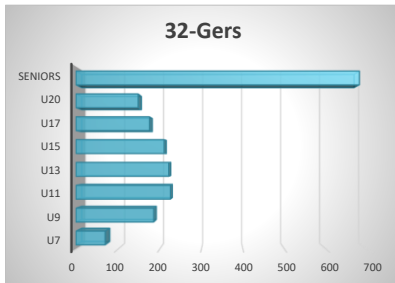

Total	U7	U9	U11	U13	U15	U17	U20	Seniors	Total
09-Ariège	36	88	125	121	147	118	66	309	1010
30-Gard	115	211	289	359	346	325	198	664	2507
31-Haute Garonne	427	944	1214	1261	1180	926	657	2493	9102
32-Gers	70	186	226	222	211	176	149	679	1919
34- Hérault	161	381	595	620	547	451	222	1089	4066
65-Hautes Pyrénées	52	108	210	215	219	175	140	606	1725
81-Tarn	83	135	248	295	233	186	129	529	1838
11/66 - Aude - Pyrénées Orientales	113	210	333	360	343	210	196	830	2595
12/48 -Aveyron -Lozère	65	132	170	240	194	147	133	560	1641
46/82 - Quercy Garonne	81	220	259	252	243	174	105	559	1893
LIGUE OCCITANIE	1203	2615	3669	3945	3663	2888	1995	8318	28296