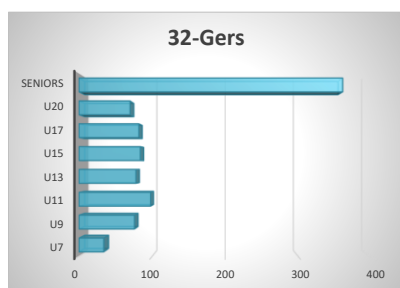

Masculin	U7	U9	U11	U13	U15	U17	U20	Seniors	Total
09-Ariège	21	62	65	83	91	63	31	184	600
30-Gard	83	155	191	201	213	237	149	453	1682
31-Haute Garonne	310	657	764	759	720	621	404	1529	5764
32-Gers	34	76	98	78	84	82	70	361	883
34-Hérault	128	289	393	392	402	339	141	741	2825
65-Hautes Pyrénées	24	45	94	66	85	77	50	331	772
81-Tarn	50	80	147	160	135	131	82	351	1136
11/66 - Aude - Pyrénées Orientales	86	136	235	243	239	157	144	549	1789
12/48 - Aveyron -Lozère	25	59	75	111	97	67	58	305	797
46/82 - Quercy Garonne	37	125	152	146	140	94	68	326	1088
LIGUE OCCITANIE	798	1684	2214	2239	2206	1868	1197	5130	17336