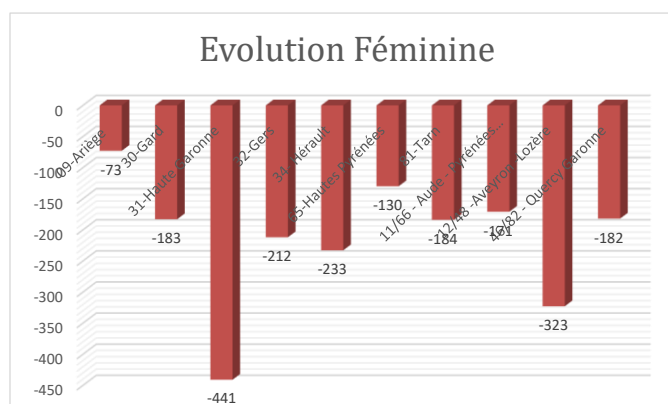

ETUDE STATISTIQUE

01/12/2020

01/12/2020	Total	Total D-1	Total Masc	Evol Masc/ D-1	Total Masc D-1	Total Fem	Evol Fem /D-1	Total Fem D-1
09-Ariège	1010	1176	600	-93	693	410	-73	483
30-Gard	2507	2952	1682	-262	1944	825	-183	1008
31-Haute Garonne	9102	10229	5764	-686	6450	3338	-441	3779
32-Gers	1919	2323	883	-192	1075	1036	-212	1248
34- Hérault	4066	4844	2825	-545	3370	1241	-233	1474
65-Hautes Pyrénées	1725	2045	772	-190	962	953	-130	1083
81-Tarn	1838	2334	1136	-312	1448	702	-184	886
11/66 - Aude - Pyrénées Orientales	2595	3091	1789	-325	2114	806	-171	977
12/48 -Aveyron -Lozère	1641	2251	797	-287	1084	844	-323	1167
46/82 - Quercy Garonne	1893	2272	1088	-197	1285	805	-182	987
Ligue Occitanie	28296	33517	17336	-3089	20425	10960	-2132	13092

-15,6%

Saison 2019/2020	PAR RAPPORT A LA FIN DE SAISON DERNIERE ET POURCENTAGE							
	Total	Pourc. Lic	Total Masc	Ecart	Pourc. Lic	Total Fem	Ecart	Pourc. Lic
09-Ariège	1235	81,78%	726	-126	82,64%	509	-99	80,55%
30-Gard	3154	79,49%	2087	-405	80,59%	1067	-242	77,32%
31-Haute Garonne	10608	85,80%	6687	-923	86,20%	3921	-583	85,13%
32-Gers	2455	78,17%	1148	-265	76,92%	1307	-271	79,27%
34- Hérault	5242	77,57%	3661	-836	77,16%	1581	-340	78,49%
65-Hautes Pyrénées	2121	81,33%	1003	-231	76,97%	1118	-165	85,24%
81-Tarn	2570	71,52%	1610	-474	70,56%	960	-258	73,13%
11/66 - Aude - Pyrénées Orientales	3315	78,28%	2257	-468	79,26%	1058	-252	76,18%
12/48 -Aveyron -Lozère	2428	67,59%	1191	-394	66,92%	1237	-393	68,23%
46/82 - Quercy Garonne	2406	78,68%	1384	-296	78,61%	1022	-217	78,77%
Ligue Occitanie	35534	80%	21754	-4418	80%	13780	-2820	80%