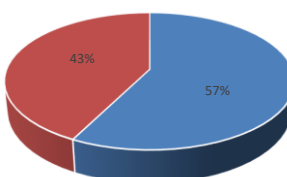

81-Tarn

Total Masc Total Fem

11/66 - Aude - Pyrénées
Orientales

Total Masc Total Fem

12/48 -Aveyron -Lozère

Total Masc Total Fem

46/82 -Quercy Garonne

Total Masc Total Fem

	Octobre			Novembre			Décembre			Janvier			Février			Mars			Avril			Mai			Juin		
	Total	Masc.	Fem.	Total	Masc.	Fem.	Total	Masc.	Fem.	Total	Masc.	Fem.	Total	Masc.	Fem.	Total	Masc.	Fem.	Total	Masc.	Fem.	Total	Masc.	Fem.			
09-Ariège	836	491	345	1007	599	408	1010	600	410																		
30-Gard	1869	1267	602	2486	1671	815	2507	1682	825																		
31-Haute Garonne	7570	4762	2808	8974	5685	3289	9102	5764	3338																		
32-Gers	1481	679	802	1910	880	1030	1919	883	1036																		
34-Hérault	2772	1921	851	4043	2809	1234	4066	2825	1241																		
65-Hautes Pyrénées	1391	628	763	1721	771	950	1725	772	953																		
81-Tarn	1252	747	505	1815	1125	690	1838	1136	702																		
11/66 - Aude - Pyrénées Orientales	1739	1206	533	2577	1776	801	2595	1789	806																		
12/48 - Aveyron - Lozère	1118	522	596	1637	794	843	1641	797	844																		
46/82 - Quercy Garonne	1366	767	599	1880	1080	800	1893	1088	805																		
Ligue Occitanie	21394	12990	8404	28050	17190	10860	28296	17336	10960										0	0	0	0	0	0			