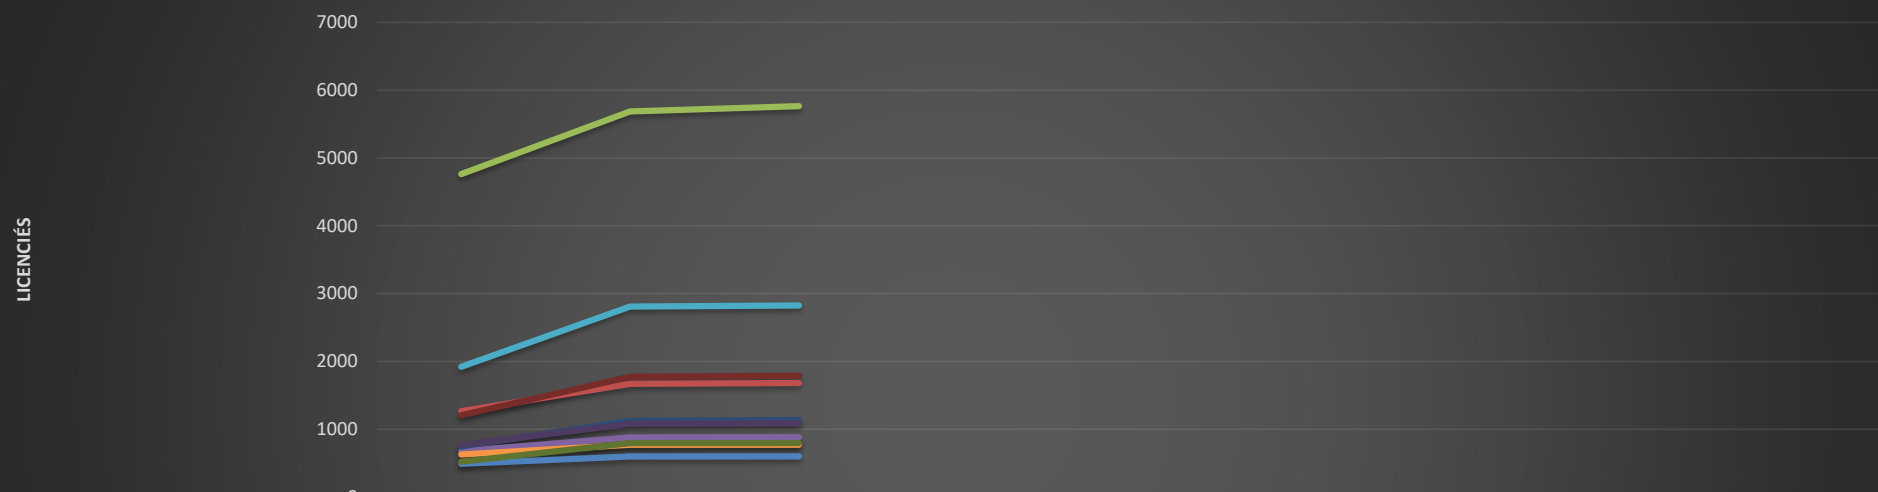

Evolution des licenciés masculins

	Octobre	Novembre	Décembre	Janvier	Février	Mars	Avril	Mai	Juin
● 09-Ariège	491	599	600						
● 30-Gard	1267	1671	1682						
● 31-Haute Garonne	4762	5685	5764						
● 32-Gers	679	880	883						
● 34- Hérault	1921	2809	2825						
● 65-Hautes Pyrénées	628	771	772						
● 81-Tarn	747	1125	1136						
● 11/66 - Aude - Pyrénées Orientales	1206	1776	1789						
● 12/48 -Aveyron -Lozère	522	794	797						
● 46/82 - Quercy Garonne	767	1080	1088