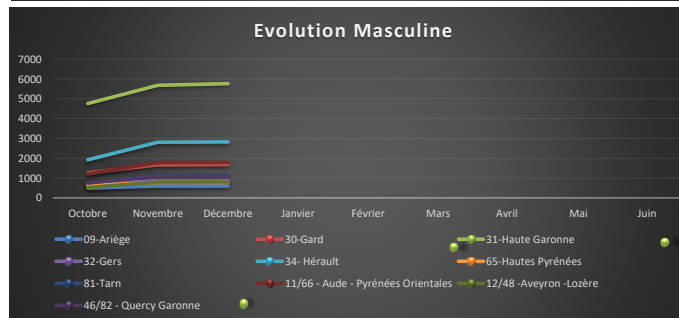

Total	Octobre	Novembre	Décembre	Janvier	Février	Mars	Avril	Mai	Juin
09-Ariège	836	1007	1010						
30-Gard	1869	2486	2507						
31-Haute Garonne	7570	8974	9102						
32-Gers	1481	1910	1919						
34-Hérault	2772	4043	4066						
65-Hautes Pyrénées	1391	1721	1725						
81-Tarn	1252	1815	1838						
11/66 - Aude - Pyrénées Orientales	1739	2577	2595						
12/48 - Aveyron - Lozère	1118	1637	1641						
46/82 - Quercy Garonne	1366	1880	1893						
Ligue Occitanie	21394	28050	28296						

Féminin	Octobre	Novembre	Décembre	Janvier	Février	Mars	Avril	Mai	Juin
09-Ariège	345	408	410						
30-Gard	602	815	825						
31-Haute Garonne	2808	3289	3338						
32-Gers	802	1030	1036						
34-Hérault	851	1234	1241						
65-Hautes Pyrénées	763	950	953						
81-Tarn	505	690	702						
11/66 - Aude - Pyrénées Orientales	533	801	806						
12/48 - Aveyron - Lozère	596	843	844						
46/82 - Quercy Garonne	599	800	805						
Ligue Occitanie	8404	10860	10960						

Masculin	Octobre	Novembre	Décembre	Janvier	Février	Mars	Avril	Mai	Juin
09-Ariège	491	599	600						
30-Gard	1267	1671	1682						
31-Haute Garonne	4762	5685	5764						
32-Gers	679	880	883						
34-Hérault	1921	2809	2825						
65-Hautes Pyrénées	628	771	772						
81-Tarn	747	1125	1136						
11/66 - Aude - Pyrénées Orientales	1206	1776	1789						
12/48 - Aveyron - Lozère	522	794	797						
46/82 - Quercy Garonne	767	1080	1088						
Ligue Occitanie	12990	17190	17336