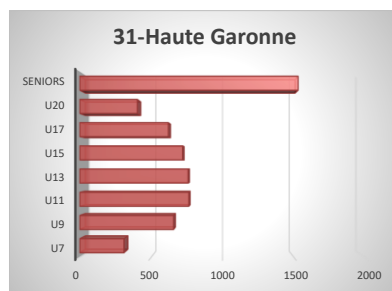

Masculin	U7	U9	U11	U13	U15	U17	U20	Seniors	Total
09-Ariège	21	62	65	83	91	63	31	184	600
30-Gard	83	155	191	201	213	237	149	453	1682
31-Haute Garonne	310	657	764	759	720	621	404	1529	5764
32-Gers	34	76	98	78	84	82	70	361	883
34-Hérault	128	289	393	392	402	339	141	741	2825
65-Hautes Pyrénées	24	45	94	66	85	77	50	331	772
81-Tarn	50	80	147	160	135	131	82	351	1136
11/66 - Aude - Pyrénées Orientales	86	136	235	243	239	157	144	549	1789
12/48 - Aveyron -Lozère	25	59	75	111	97	67	58	305	797
46/82 - Quercy Garonne	37	125	152	146	140	94	68	326	1088
LIGUE OCCITANIE	798	1684	2214	2239	2206	1868	1197	5130	17336