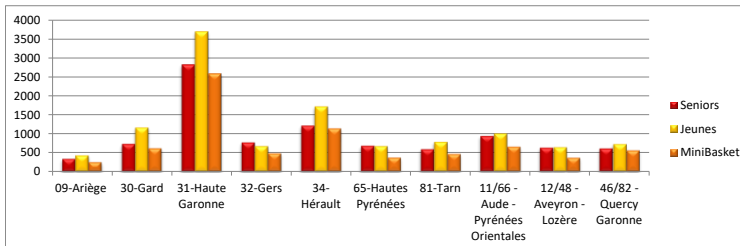

Saison 2019/2020	Féminines			Masculins			Total		
	Seniors	Jeunes	MiniBasket	Seniors	Jeunes	MiniBasket	Seniors	Jeunes	MiniBasket
09-Ariège	172	189	148	234	266	226	406	455	374
30-Gard	318	467	282	655	850	582	973	1317	864
31-Haute Garonne	1305	1456	1160	2017	2423	2247	3322	3879	3407
32-Gers	447	451	409	491	335	322	938	786	731
34- Hérault	530	596	455	1205	1376	1080	1735	1972	1535
65-Hautes Pyrénées	358	432	328	454	276	273	812	708	601
81-Tarn	306	350	304	523	596	491	829	946	795
11/66 - Aude - Pyrénées Orientales	408	352	298	746	823	688	1154	1175	986
12/48 -Aveyron - Lozère	363	424	450	462	358	371	825	782	821
46/82 - Quercy Garonne	312	332	378	425	448	511	737	780	889
LIGUE OCCITANIE	4519	5049	4212	7212	7751	6791	11731	12800	11003