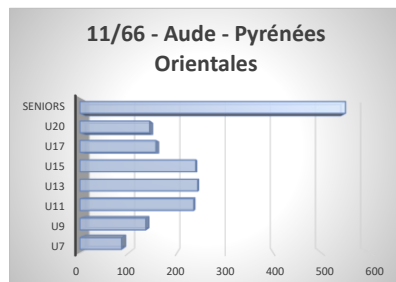

Masculin	U7	U9	U11	U13	U15	U17	U20	Seniors	Total
09-Ariège	21	62	65	83	91	63	31	184	600
30-Gard	83	155	191	201	213	237	149	453	1682
31-Haute Garonne	310	657	764	759	720	621	404	1529	5764
32-Gers	34	76	98	78	84	82	70	361	883
34-Hérault	128	289	393	392	402	339	141	741	2825
65-Hautes Pyrénées	24	45	94	66	85	77	50	331	772
81-Tarn	50	80	147	160	135	131	82	351	1136
11/66 - Aude - Pyrénées Orientales	86	136	235	243	239	157	144	549	1789
12/48 - Aveyron -Lozère	25	59	75	111	97	67	58	305	797
46/82 - Quercy Garonne	37	125	152	146	140	94	68	326	1088
LIGUE OCCITANIE	798	1684	2214	2239	2206	1868	1197	5130	17336