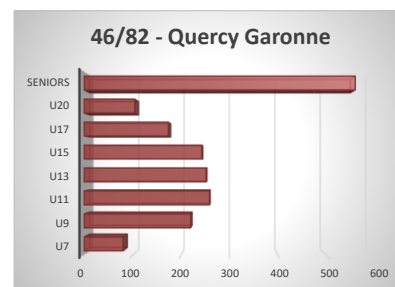

Total	U7	U9	U11	U13	U15	U17	U20	Seniors	Total
09-Ariège	36	88	125	121	147	118	66	309	1010
30-Gard	115	211	289	359	346	325	198	664	2507
31-Haute Garonne	427	944	1214	1261	1180	926	657	2493	9102
32-Gers	70	186	226	222	211	176	149	679	1919
34- Hérault	161	381	595	620	547	451	222	1089	4066
65-Hautes Pyrénées	52	108	210	215	219	175	140	606	1725
81-Tarn	83	135	248	295	233	186	129	529	1838
11/66 - Aude - Pyrénées Orientales	113	210	333	360	343	210	196	830	2595
12/48 -Aveyron -Lozère	65	132	170	240	194	147	133	560	1641
46/82 - Quercy Garonne	81	220	259	252	243	174	105	559	1893
LIGUE OCCITANIE	1203	2615	3669	3945	3663	2888	1995	8318	28296