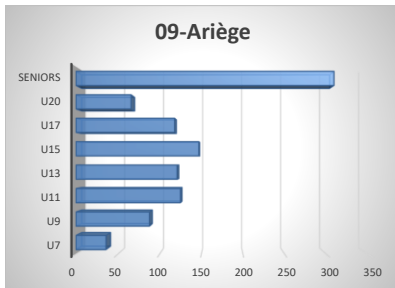

Total	U7	U9	U11	U13	U15	U17	U20	Seniors	Total
09-Ariège	36	88	125	121	147	118	66	309	1010
30-Gard	115	211	289	359	346	325	198	664	2507
31-Haute Garonne	427	944	1214	1261	1180	926	657	2493	9102
32-Gers	70	186	226	222	211	176	149	679	1919
34- Hérault	161	381	595	620	547	451	222	1089	4066
65-Hautes Pyrénées	52	108	210	215	219	175	140	606	1725
81-Tarn	83	135	248	295	233	186	129	529	1838
11/66 - Aude - Pyrénées Orientales	113	210	333	360	343	210	196	830	2595
12/48 -Aveyron -Lozère	65	132	170	240	194	147	133	560	1641
46/82 - Quercy Garonne	81	220	259	252	243	174	105	559	1893
LIGUE OCCITANIE	1203	2615	3669	3945	3663	2888	1995	8318	28296