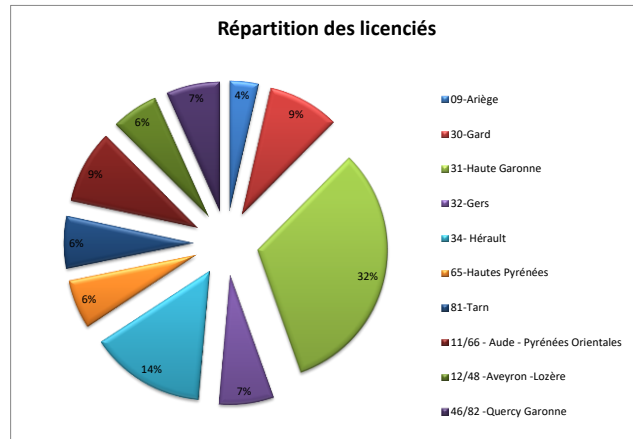

Comités	Total Masc	Total Fem	TOTAL
09-Ariège	600	410	1010
30-Gard	1682	825	2507
31-Haute Garonne	5764	3338	9102
32-Gers	883	1036	1919
34- Hérault	2825	1241	4066
65-Hautes Pyrénées	772	953	1725
81-Tarn	1136	702	1838
11/66 - Aude - Pyrénées Orientales	1789	806	2595
12/48 -Aveyron -Lozère	797	844	1641
46/82 -Quercy Garonne	1088	805	1893
LIGUE OCCITANIE	17336	10960	28296