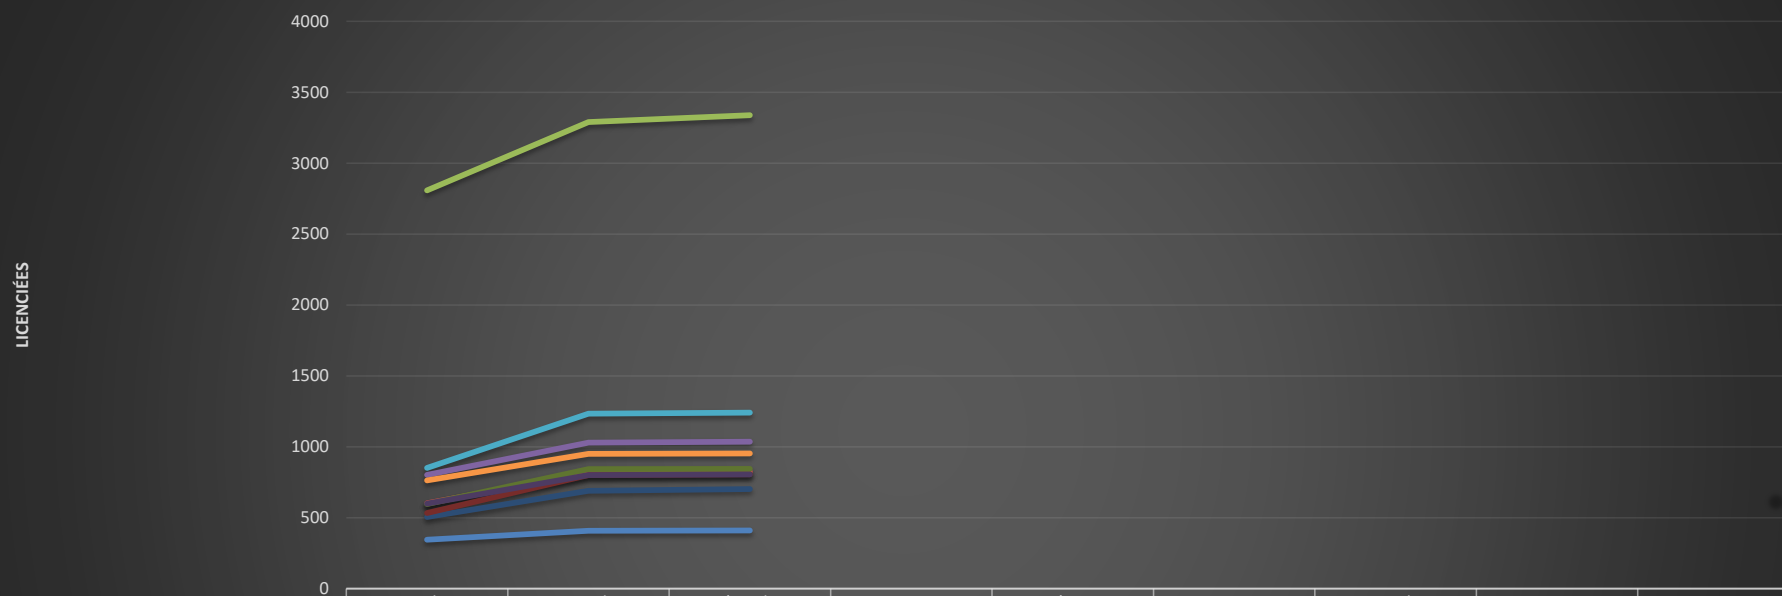

Evolution des licenciées féminines

	Octobre	Novembre	Décembre	Janvier	Février	Mars	Avril	Mai	Juin
09-Ariège	345	408	410						
30-Gard	602	815	825						
31-Haute Garonne	2808	3289	3338						
32-Gers	802	1030	1036						
34- Hérault	851	1234	1241						
65-Hautes Pyrénées	763	950	953						
81-Tarn	505	690	702						
11/66 - Aude - Pyrénées Orientales	533	801	806						
12/48 -Aveyron -Lozère	596	843	844						
46/82 - Quercy Garonne	599	800	805